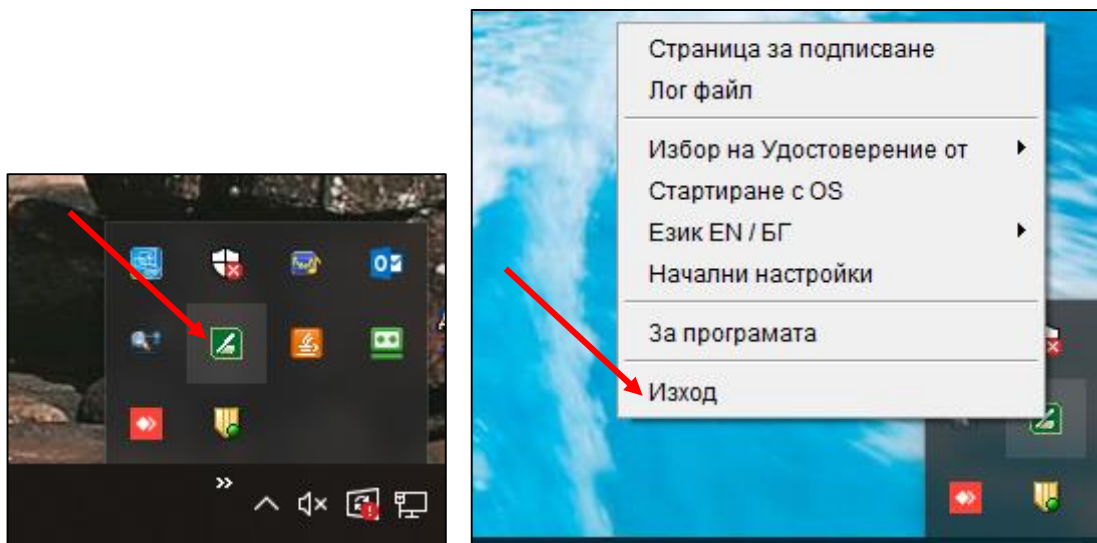

- Ако притежавате електронен подпис на B-TRUST и имате инсталирано приложението BISS, го изключете