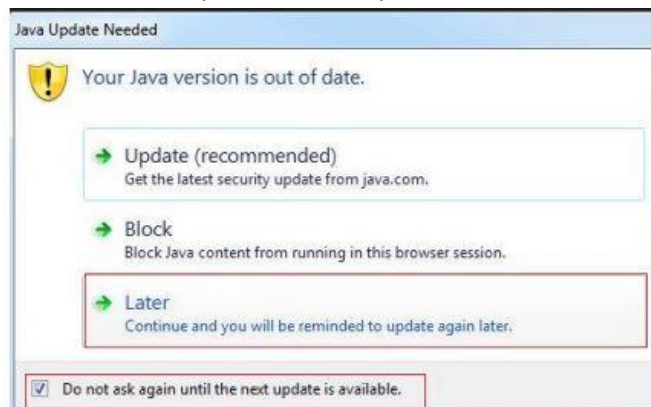

# Изисквания за работа с Е-ПОРТАЛ

- Работете само с браузър Internet Explorer, минимум версия 9.
- При достъпване на Е-ПОРТАЛА, ако системата изиска да изберете сертификат и пин код на електронния Ви подпис, изберете „cancel“ („отказ“). При всяко поискване от системата за избор на сертификат се избира „отказ“. Подписът Ви е нужен едва в края на подаването.
- Важно е да имате инсталирана само една версия на Java и тя да е минимум 7. Ако се визуализира съобщение за обновяване на Java при използване на портала, се избира опцията „По-късно“.

- В контролния панел на Java, таб „Security“ е необходимо да добавите адрес <https://public.gli.government.bg/>

- За да е сигурно, че Java работи в браузъра, може да направите проверка на адрес <https://www.java.com/verify/> или да я стартирате ръчно: