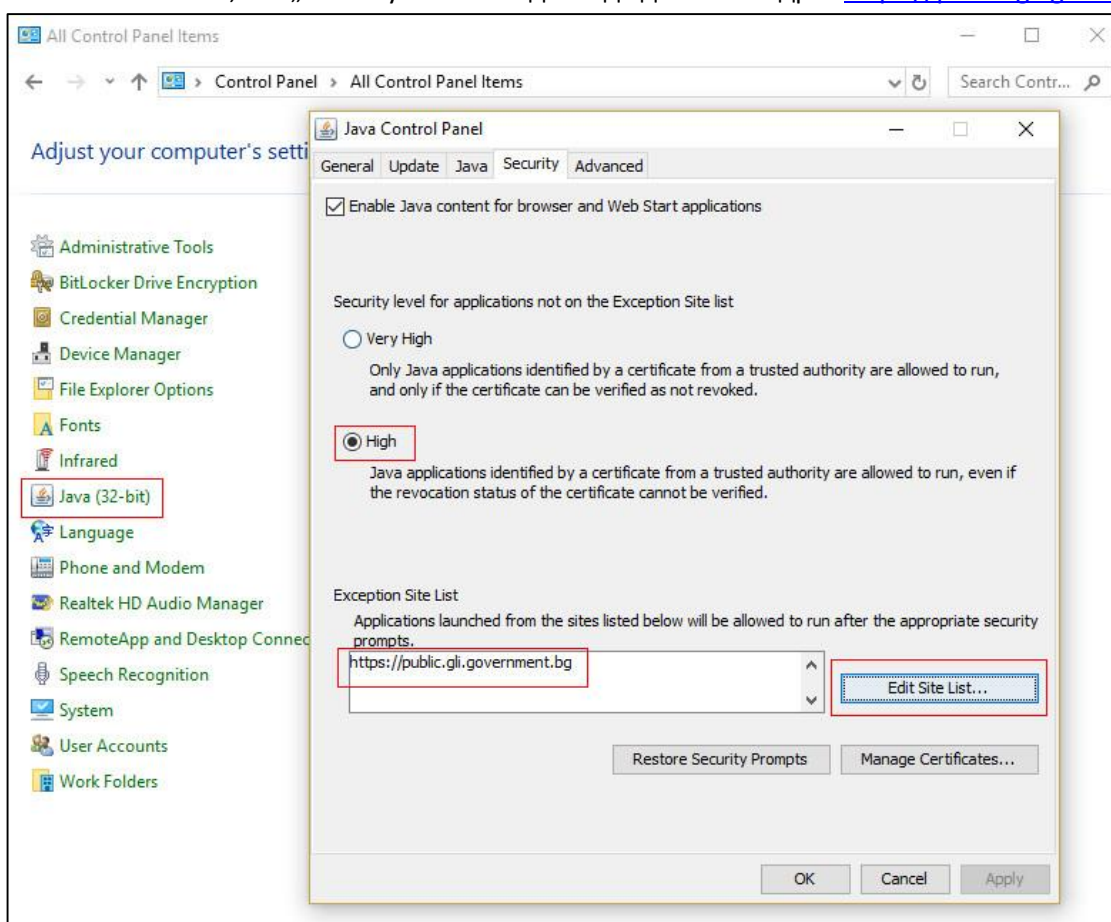

# Изисквания за работа с Е-ПОРТАЛ

- Работете само с браузър Internet Explorer, минимум версия 9.
- При достъпване на Е-ПОРТАЛА, ако системата изиска да изберете сертификат и пин код на електронния Ви подпис, изберете „cancel“ („отказ“). При всяко поискване от системата за избор на сертификат се избира „отказ“. Подписът Ви е нужен едва в края на подаването.
- Важно е да имате инсталирана само една версия на Java и тя да е минимум 7. Ако се визуализира съобщение за обновяване на Java при използване на портала, се избира опцията „По-късно“.

- В контролния панел на Java, таб „Security“ е необходимо да добавите адрес <https://public.gli.government.bg/>

- За да е сигурно, че Java работи в браузъра, може да направите проверка на адрес <https://www.java.com/verify/> или да я стартирате ръчно: