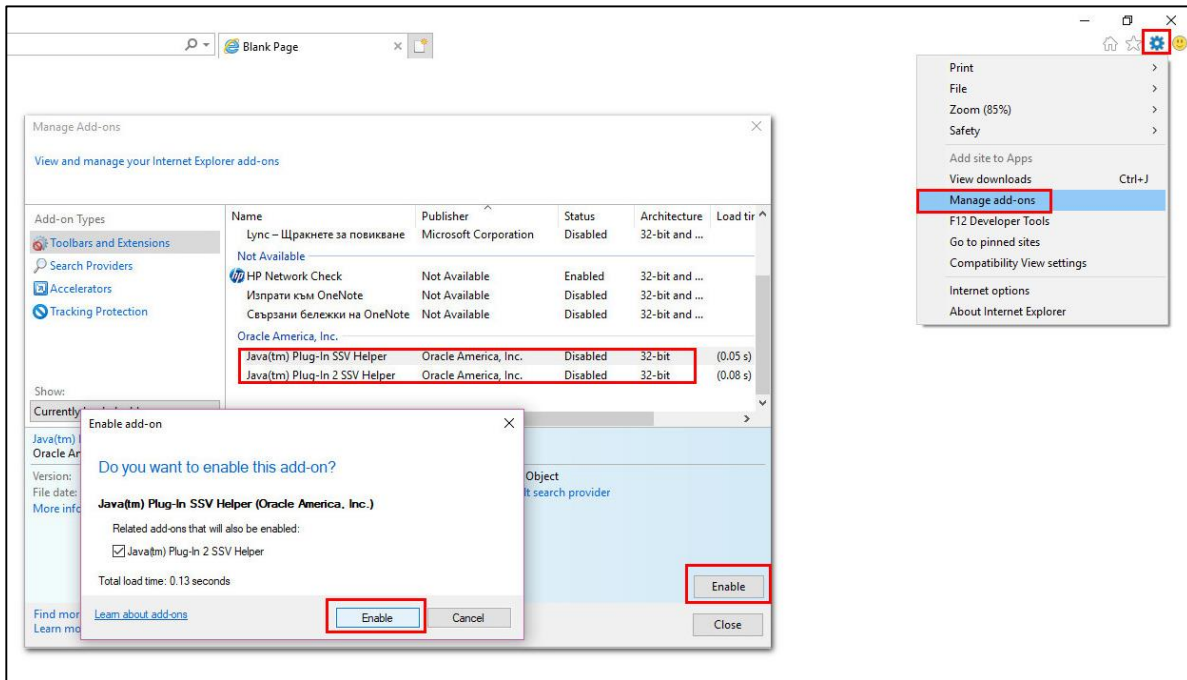

- За да е сигурно, че Java работи в браузъра, може да направите проверка на адрес <https://www.java.com/verify/> или да я стартирате ръчно: